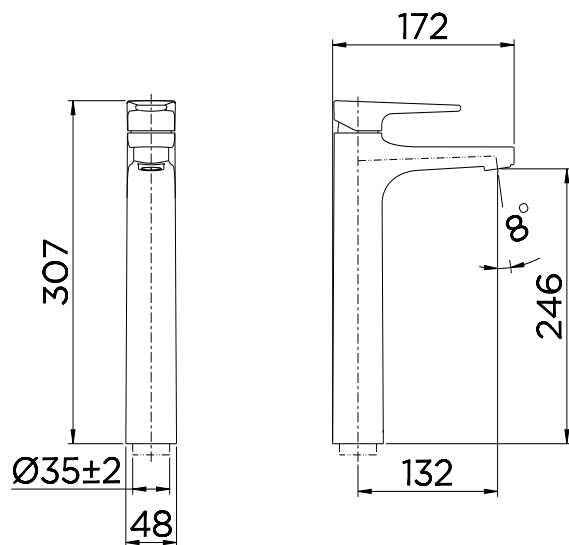

ESPECIFICAÇÃO TÉCNICA

BITOLA	1/2"
CLASSE DE PRESSÃO	De 2 a 40 m.c.a
CONTEÚDO DA EMBALAGEM	1 Misturador montado, 2 Flexíveis, 1 Anel metálico, 1 Parafuso, 1 Chave de arejador e 1 Manual de instalação.
TEMPERATURA MÁXIMA	70°C

DIMENSIONAL

PEÇAS DE REPOSIÇÃO

POS.	CODIGO	DENOMINAÇÃO
1	00189800	KIT FIXAÇÃO TORNEIRA MESA
2	00402500	KIT AREJADOR EMBUTIDO TJ M18,5X1
3	00417600	KIT CHAVE AREJADOR CACHE TJ
4	00852900	KIT CAR CERAMICO MONO (0)35 COLD START S/ TRAVA HORARIO
5	00615100	KIT CHAVE SEXT 2,5MM
6	00528800	KIT PAR S/ CAB SEXT INT M5 X 5
7	00774200	KIT FLEXIVEL INOX 1/2 FEMEA X 60 cm
8	00038700	KIT ANEL O'RING
9	00825306	KIT VOL MONO LAVATORIO LIFT
10	00825400	KIT BASE P/ CARTUCHO Ø 35 MONO LIFT
11	00797000	KIT NIPLE G1/2" ROSCA M x M