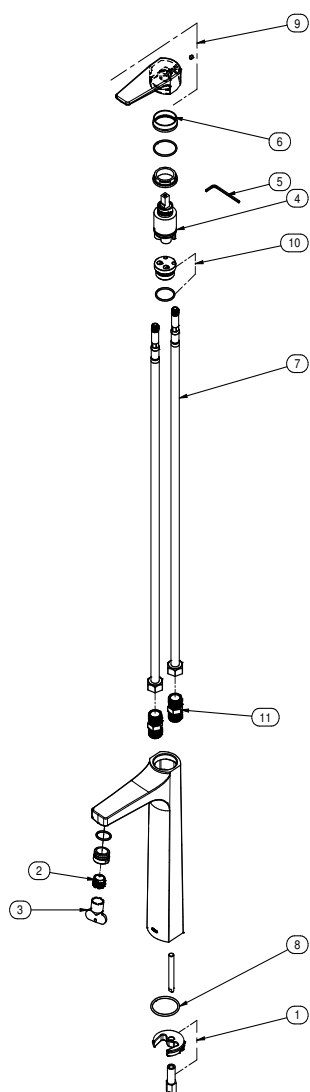

Misturador Monocomando para Lavatório de Mesa Bica Alta Lift

Cód. 00796106

DESCRIÇÃO

O design puramente quadrado dos produtos favorece a combinação em projetos que primam estética racional, baseada em linhas retas e precisas. Perfeito para proporcionar a melhor experiência de banho.

ESPECIFICAÇÃO TÉCNICA

BITOLA	1/2"
CLASSE DE PRESSÃO	De 2 a 40 m.c.a
CONTEÚDO DA EMBALAGEM	1 Misturador montado, 2 Flexíveis, 1 Anel metálico, 1 Parafuso, 1 Chave de arejador e 1 Manual de instalação.
TEMPERATURA MÁXIMA	70°C

DIMENSIONAL

PEÇAS DE REPOSIÇÃO

POS.	CODIGO	DENOMINAÇÃO
1	00189800	KIT FIXAÇÃO TORNEIRA MESA
2	00402500	KIT AREJADOR EMBUTIDO TJ M18,5X1
3	00417600	KIT CHAVE AREJADOR CACHE TJ
4	00852900	KIT CAR CERAMICO MONO (0)35 COLD START S/ TRAVA HORARIO
5	00615100	KIT CHAVE SEXT 2,5MM
6	00528800	KIT PAR S/ CAB SEXT INT M5 X 5
7	00774200	KIT FLEXIVEL INOX 1/2 FEMEA X 60 cm
8	00038700	KIT ANEL O'RING
9	00825306	KIT VOL MONO LAVATORIO LIFT
10	00825400	KIT BASE P/ CARTUCHO Ø 35 MONO LIFT
11	00797000	KIT NIPLE G1/2" ROSCA M x M