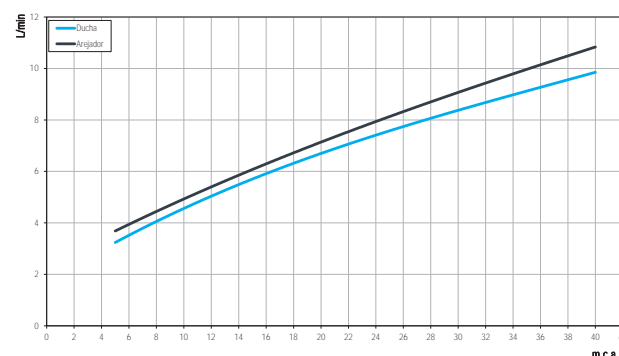

Volante em alavanca que proporciona maior leveza na abertura e no fechamento;

Sistema de regulagem com cartucho de alta performance que permite pré-regulagem de vazão e temperatura da água. Proporciona maior segurança, melhor controle da vazão e economia de água;

CURVA DE VAZÃO

ESPECIFICAÇÃO TÉCNICA

CLASSE DE PRESSÃO	5 a 40 m.c.a
BITOLA	1/2" (DN15)
COMPOSIÇÃO	Liga de Cobre, Plástico Engenharia, Zamac, Elastômeros.
TEMPERATURA MÁXIMA	70°C

DIMENSIONAL

PEÇAS DE REPOSIÇÃO