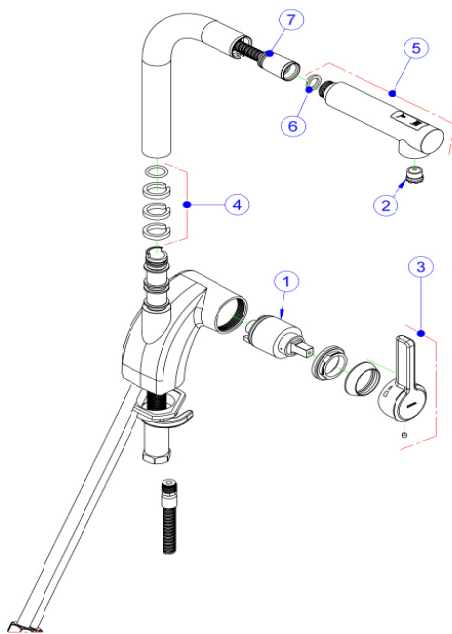

Bica giratória

Alavanca

Cromado biníquel

VANTAGENS

Com um único comando, o usuário controla a vazão e mistura água quente e fria com conforto e facilidade;

Possui ducha manual pull-out com mangueira flexível que se projeta até 45 cm, proporcionando maior flexibilidade e praticidade no uso do produto;

Volante em alavanca que proporciona maior leveza na abertura e no fechamento;

Sistema de regulagem com cartucho de alta performance que permite pré-regulagem de vazão e temperatura da água. Proporciona maior segurança, melhor controle da vazão e economia de água;

CURVA DE VAZÃO

ESPECIFICAÇÃO TÉCNICA

CLASSE DE PRESSÃO	5 a 40 m.c.a
BITOLA	1/2" (DN15)
COMPOSIÇÃO	Liga de Cobre, Plástico Engenharia, Zamac, Elastômeros.
TEMPERATURA MÁXIMA	70°C

DIMENSIONAL

PEÇAS DE REPOSIÇÃO

POS	CÓDIGO	DENOMINAÇÃO
1	00306700	KIT CARTUCHO MONOCOMANDO CHUVEIRO BAN/CHU ECLIPSE
2	00504300	KIT AREJADOR EMBUTIDO TT M16,5X1
3	00636106	KIT VOLANTE DOCOLMASSIMA - CR
4	00636200	KIT ANEIS DE RETENCAO DA BICA DOCOLMASSIMA
5	00636306	KIT DUCHA MANUAL DOCOLMASSIMA - CR
6	00686000	KIT ANEL RET (Ø)19 x (Ø)13 x 2,5
7	00686100	KIT FLEXIVEL ACO INOX (Ø)12mm x M15 x 1500 - MASSIMA