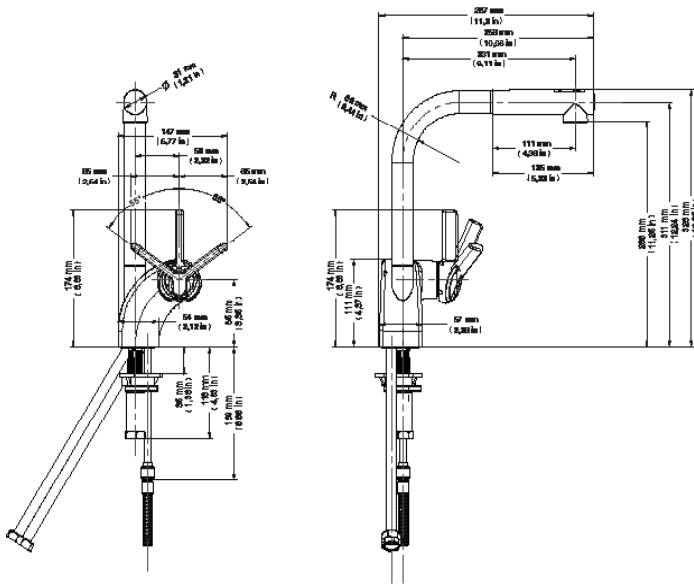

Misturador Monocomando para Cozinha de Mesa DocolMassima

00611906

DESCRIÇÃO

Misturador monocomando com entrada vertical para instalação em mesa, com acionamento manual.

TECNOLOGIAS E CARACTERÍSTICAS

Dois jatos

CURVA DE VAZÃO

ESPECIFICAÇÃO TÉCNICA

CLASSE DE PRESSÃO	5 a 40 m.c.a
BITOLA	1/2" (DN15)
COMPOSIÇÃO	Liga de Cobre, Plástico Engenharia, Zamac, Elastômeros.
TEMPERATURA MÁXIMA	70°C

DIMENSIONAL

PEÇAS DE REPOSIÇÃO