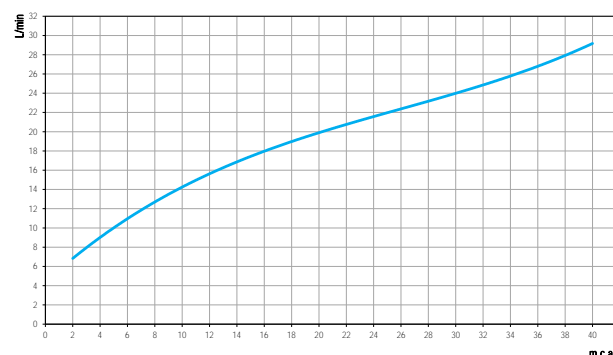

Volante em alavanca que proporciona maior leveza na abertura e no fechamento;

Além de resistentes, as torneiras e misturadores garantem também economia de água;

Cartucho com pastilha cerâmica de alta performance com 1/4 de volta: maior facilidade e precisão na regulação da vazão, com acionamento leve e vedação perfeita.

GARANTIA

Garantia Toda Vida: qualidade e segurança por tempo indeterminado.

CURVA DE VAZÃO

ESPECIFICAÇÃO TÉCNICA

CLASSE DE PRESSÃO	2 a 40 m.c.a
BITOLA	1/2" e 3/4"
COMPOSIÇÃO	Liga de Cobre, Plástico Engenharia, Zamac , Elastomeros, aço Inoxidavel
TEMPERATURA MÁXIMA	70°C
NORMAS DE REFERÊNCIA	NBR 10281