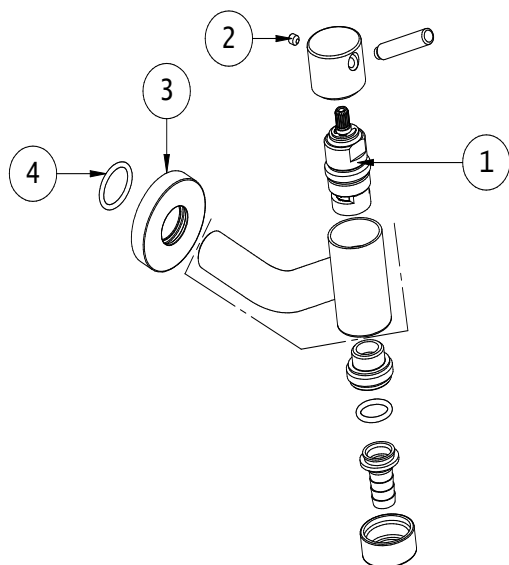

Torneira de Parede para Jardim/Tanque Lógica

00610706

DESCRIÇÃO

Torneira com entrada vertical para instalação em mesa e acionamento manual.

TECNOLOGIAS E CARACTERÍSTICAS

Volante Alavanca

Cromado Biníquel

Cartucho Cerâmico
1/4 DE VOLTA

Volante em alavanca que proporciona maior leveza na abertura e no fechamento;

Além de resistentes, as torneiras e misturadores garantem também economia de água;

Cartucho com pastilha cerâmica de alta performance com 1/4 de volta: maior facilidade e precisão na regulação da vazão, com acionamento leve e vedação perfeita.

GARANTIA

Garantia Toda Vida: qualidade e segurança por tempo indeterminado.

CURVA DE VAZÃO

ESPECIFICAÇÃO TÉCNICA

CLASSE DE PRESSÃO	2 a 40 m.c.a
BITOLA	1/2" e 3/4"
COMPOSIÇÃO	Liga de Cobre, Plástico Engenharia, Zamac , Elastomeros, aço Inoxidavel
TEMPERATURA MÁXIMA	70°C
NORMAS DE REFERÊNCIA	NBR 10281

DIMENSIONAL

PEÇAS DE REPOSIÇÃO

POS	CÓDIGO	DENOMINAÇÃO
1	00401800	KIT BUJAO CER PLAST ANTI-HOR
2	00528800	KIT PARAF S/ CAB SEX INT M5 x 5
3	00446706	KIT CAN Ø50 x 10 x Ø20,9
4	00360800	KIT ANEL TOR LAV ME