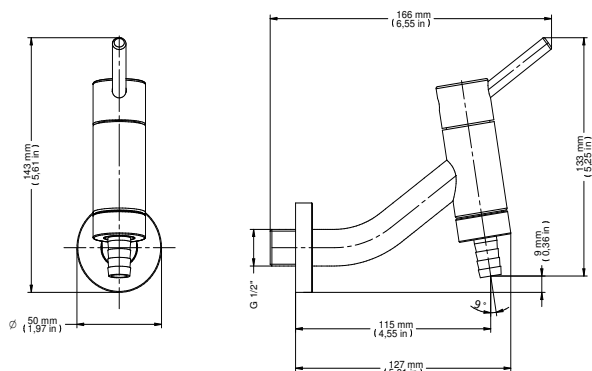

Torneira de Parede para Jardim/Tanque Lógica

00610706

DESCRIÇÃO

Torneira com entrada vertical para instalação em mesa e acionamento manual.

TECNOLOGIAS E CARACTERÍSTICAS

Volante Alavanca

Cromado Biníquel

Cartucho Cerâmico
1/4 DE VOLTA

GARANTIA

Garantia Toda Vida: qualidade e segurança por tempo indeterminado.

CURVA DE VAZÃO

ESPECIFICAÇÃO TÉCNICA

CLASSE DE PRESSÃO	2 a 40 m.c.a
BITOLA	1/2" e 3/4"
COMPOSIÇÃO	Liga de Cobre, Plástico Engenharia, Zamac , Elastomeros, aço Inoxidavel
TEMPERATURA MÁXIMA	70°C
NORMAS DE REFERÊNCIA	NBR 10281

DIMENSIONAL

PEÇAS DE REPOSIÇÃO

POS	CÓDIGO	DENOMINAÇÃO
1	00401800	KIT BUJAO CER PLAST ANTI-HOR
2	00528800	KIT PARAF S/ CAB SEX INT M5 x 5
3	00446706	KIT CAN Ø50 x 10 x Ø20,9
4	00360800	KIT ANEL TOR LAV ME