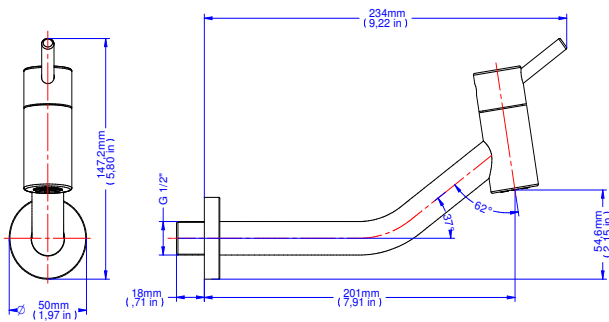

Torneira para Lavatório de Parede Lóggica

00348506

DESCRIÇÃO

Torneira com entrada horizontal para instalação em parede e acionamento por alavanca.

TECNOLOGIAS E CARACTERÍSTICAS

Pastilha Cerâmica

Volante por Alavanca

GARANTIA

Garantia Toda Vida: qualidade e segurança por tempo indeterminado.

CURVA DE VAZÃO

ESPECIFICAÇÃO TÉCNICA

| | |
|---------------------|--|
| CLASSE DE PRESSÃO | 2 a 40 m.c.a |
| BITOLA | 1/2" - DN 15, 3/4" - DN 20 |
| COMPOSIÇÃO | Liga de Cobre, Plástico Engenharia, Zamac e Elastômeros. |
| TEMPERATURA MÁXIMA | 70°C |
| NORMA DE REFERÊNCIA | NBR 15748 |
| COMPLEMENTOS | Acompanha restritor de vazão |

DIMENSIONAL

PEÇAS DE REPOSIÇÃO

| POS | CÓDIGO | DENOMINAÇÃO |
|-----|----------|--|
| 1 | 00417600 | KIT CHAVE AREJADOR CACHE TJ |
| 2 | 00402500 | KIT AREJADOR CACHE TJ |
| 3 | 00401800 | KIT BUJAO CER PLAST ANTI-HOR |
| 4 | 00528800 | KIT PARAF S/ CAB SEX INT M5X5 |
| 5 | 00446706 | KIT CAN $\varnothing 52 \times 10 \times \varnothing 20,9$ |
| 6 | 00360800 | KIT ANEL TOR LAV ME |