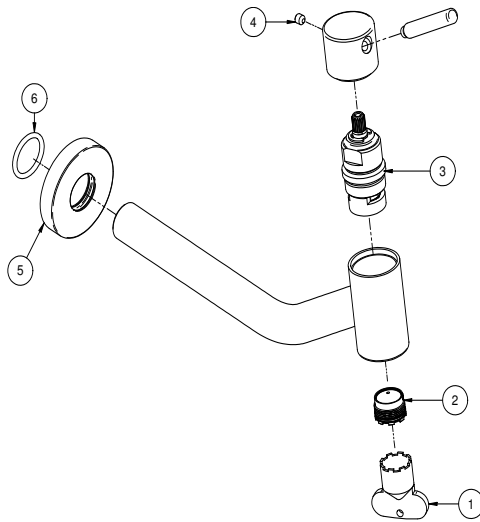

Torneira para Lavatório de Parede Lóggica

00348506

DESCRIÇÃO

Torneira com entrada horizontal para instalação em parede e acionamento por alavanca.

TECNOLOGIAS E CARACTERÍSTICAS

Pastilha Cerâmica

Volante por Alavanca

GARANTIA

Garantia Toda Vida: qualidade e segurança por tempo indeterminado.

CURVA DE VAZÃO

ESPECIFICAÇÃO TÉCNICA

| | |
|---------------------|--|
| CLASSE DE PRESSÃO | 2 a 40 m.c.a |
| BITOLA | 1/2" - DN 15, 3/4" - DN 20 |
| COMPOSIÇÃO | Liga de Cobre, Plástico Engenharia, Zamac e Elastômeros. |
| TEMPERATURA MÁXIMA | 70°C |
| NORMA DE REFERÊNCIA | NBR 15748 |
| COMPLEMENTOS | Acompanha restritor de vazão |

DIMENSIONAL

PEÇAS DE REPOSIÇÃO

| POS | CÓDIGO | DENOMINAÇÃO |
|-----|----------|--|
| 1 | 00417600 | KIT CHAVE AREJADOR CACHE TJ |
| 2 | 00402500 | KIT AREJADOR CACHE TJ |
| 3 | 00401800 | KIT BUJAO CER PLAST ANTI-HOR |
| 4 | 00528800 | KIT PARAF S/ CAB SEX INT M5X5 |
| 5 | 00446706 | KIT CAN $\varnothing 52 \times 10 \times \varnothing 20,9$ |
| 6 | 00360800 | KIT ANEL TOR LAV ME |