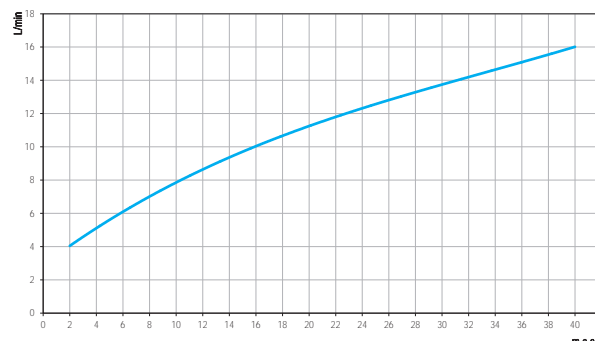

GARANTIA

Garantia Toda Vida: qualidade e segurança por tempo indeterminado.

CURVA DE VAZÃO

ESPECIFICAÇÃO TÉCNICA

| | |
|---------------------|--|
| CLASSE DE PRESSÃO | 2 a 40 m.c.a |
| BITOLA | 1/2" - DN 15, 3/4" - DN 20 |
| COMPOSIÇÃO | Liga de Cobre, Plástico Engenharia, Zamac e Elastômeros. |
| TEMPERATURA MÁXIMA | 70°C |
| NORMA DE REFERÊNCIA | NBR 15748 |
| COMPLEMENTOS | Acompanha restritor de vazão |