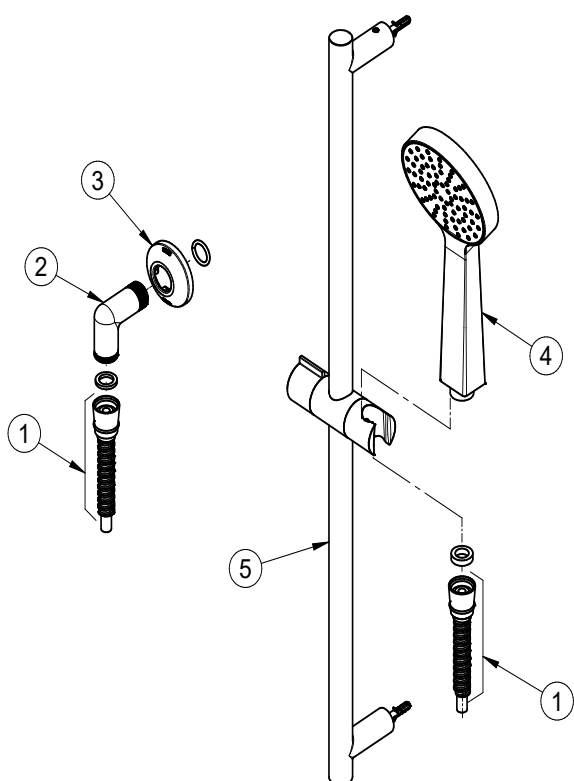

#### CURVA DE VAZÃO

#### ESPECIFICAÇÃO TÉCNICA

ACABAMENTO	Cromado
BITOLA	1/2" - DN 15
CLASSE DE PRESSÃO	0,2 a 4 kgf/cm <sup>2</sup> - 3 a 57 psi
CONTEÚDO DA EMBALAGEM	1 ducha, 1 flexível, 2 anéis borracha, 1 canopla, 1 joelho, 1 barra montada, 2 buchas, 2 parafusos, 1 chave Allen e 1 manual de instalação
NORMA	NBR 15206
TEMPERATURA MÁXIMA	70°C

## DIMENSIONAL

## PEÇAS DE REPOSIÇÃO

1	Mangueira Flexível	12990606
2	Kit Joelho 90 R1/2 CR	00997906
3	Kit Can Tor Coz PA Delic CR	00113206
4	KIT DUCHA MAN (0)100X247	00706200
5	KIT BARRA DESLIZANTE CR	00878206