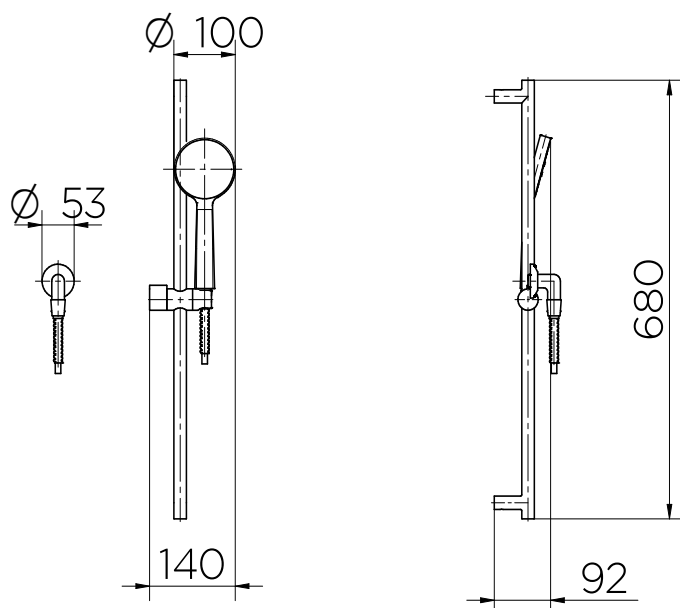

#### VANTAGENS

**Sua barra deslizante** permite posicionar o chuveiro em diversas alturas.

**Mangueira flexível metálica** de 1,75m possibilita longo alcance, proporcionando maior mobilidade no banho.

**Possui suporte giratório** que permite direcionar o jato em diversas direções, ajustando a ducha conforme necessidade e preferência do usuário

#### CURVA DE VAZÃO

#### ESPECIFICAÇÃO TÉCNICA

ACABAMENTO	Cromado
BITOLA	1/2" - DN 15
CLASSE DE PRESSÃO	0,2 a 4 kgf/cm <sup>2</sup> - 3 a 57 psi
CONTEÚDO DA EMBALAGEM	1 ducha, 1 flexível, 2 anéis borracha, 1 canopla, 1 joelho, 1 barra montada, 2 buchas, 2 parafusos, 1 chave Allen e 1 manual de instalação
NORMA	NBR 15206
TEMPERATURA MÁXIMA	70°C

## DIMENSIONAL