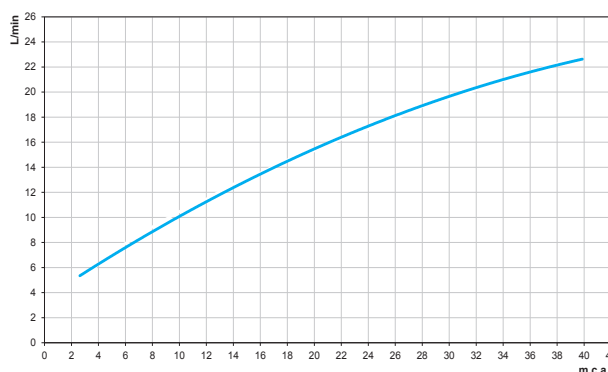

#### VANTAGENS

**Sua barra deslizante** permite posicionar o chuveiro em diversas alturas.

**Mangueira flexível metálica** de 1,75m possibilita longo alcance, proporcionando maior mobilidade no banho.

**Possui suporte giratório** que permite direcionar o jato em diversas direções, ajustando a ducha conforme necessidade e preferência do usuário

#### CURVA DE VAZÃO